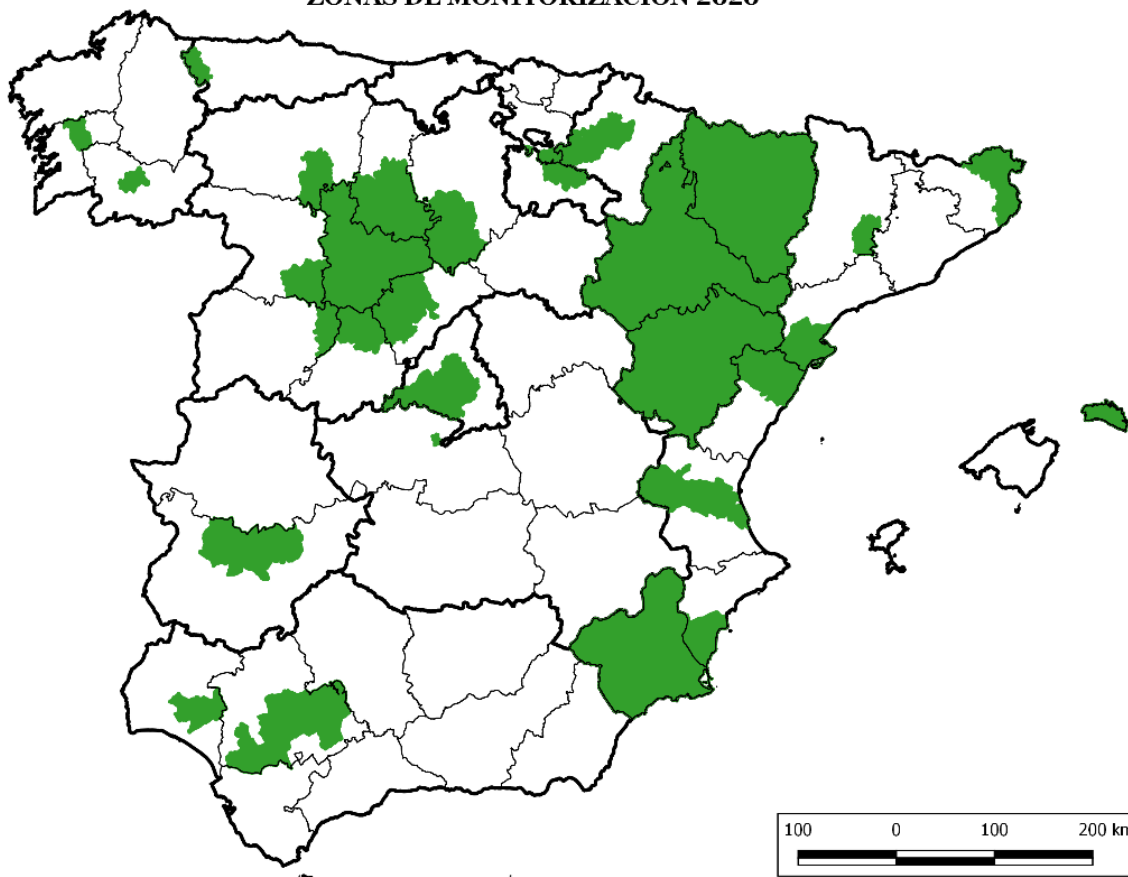

ZONAS DE MONITORIZACIÓN 2020

CC.AA.	Zona	Regímenes Monitorizados del I Pilar PAC	Regímenes Monitorizados del II Pilar PAC
Andalucía	Provincia de Sevilla: Comarca Campiña	Todas las Ayudas Directas	
	Provincia de Huelva: Comarca Condado		
	Provincia de Sevilla: T.M. Puebla del Río	Ayudas Asociadas: - Arroz	Aves en Arrozales
Aragón	Provincia de Zaragoza: Comarca Central	Todas las Ayudas Directas	
	Toda C.A. Aragón	Régimen Pequeños Agricultores Ayudas Asociadas: - Frutos Cáscara y Algarrobas - Arroz	Agricultura Ecológica en Arroz Aves en Arrozales
Asturias	Comarca Vegadeo	Todas las Ayudas Directas	Zona con Limitaciones Naturales
Baleares	Isla de Menorca	Todas las Ayudas Directas	
Castilla y León	Provincia de Ávila: Arévalo (SAC 1).	Todas las Ayudas Directas	Agroambientales, Agricultura Ecológica, Zona con Limitaciones Naturales
	Provincia de Burgos: Aranda de Duero (SAC 1) Lerma (SAC 6).		
	Provincia de León: Valencia de Don Juan (SAC 7).		
	Provincia de Palencia: Palencia (SAC 1) Baltanás (SAC 2).		
	Provincia de Salamanca: Peñaranda de Bracamonte (SAC 1).		
	Provincia de Segovia: Santa María la Real (SAC1), Cuéllar (SAC 3).		
	Provincia de Valladolid: Medina de Rioseco (SAC 1) Medina del Campo (SAC 2). Peñafiel (SAC 3) Valladolid (SAC 4).		
Provincia de Zamora: Toro (SAC 5).			
Castilla la Mancha	Provincia Toledo: T.M. Magán y Mocejón (Toledo)	Todas las Ayudas Directas	